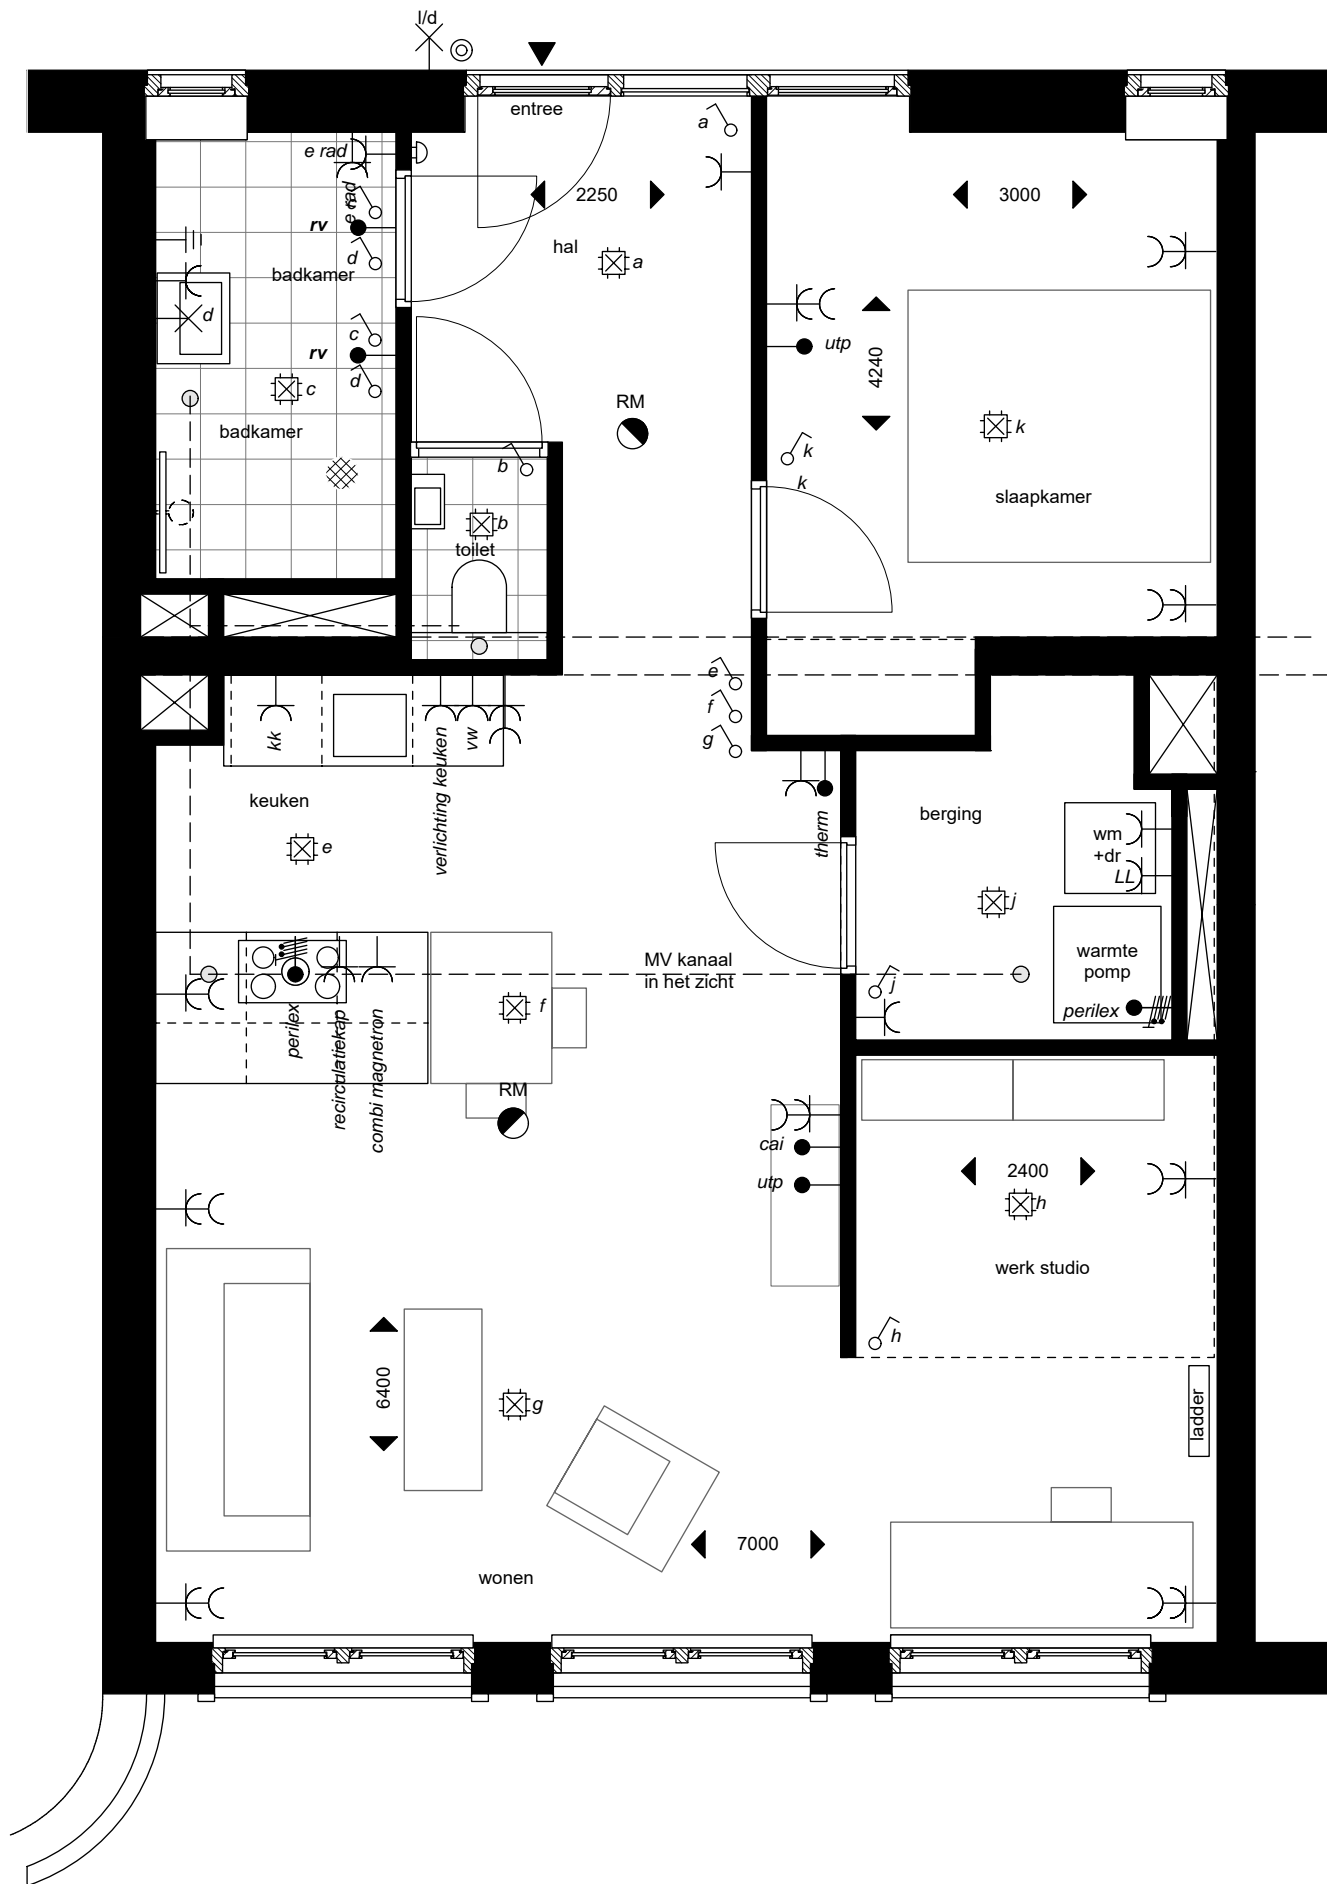

BERGING

ENTRESOL

BLOEMHOFSCHOOL APPARTEMENT 9

eerste verdieping Oleanderstraat

ingrid van ommen INTERIEURARCHITECT
sjaak hofwegen ARCHITECT

DOORSNEDE

ACHTERGEVEL

VOORGEVEL

BLOEMHOFSCHOOL APPARTEMENT **9**

gevels en doorsnede

ingrid van ommen INTERIEURARCHITECT

sjaak hofwegen ARCHITECT

ENTRESOL

BLOEMHOFSCHOOL APPARTEMENT 9

eerste verdieping

ingrid van ommen INTERIEURARCHITECT
sjaak hofwegen ARCHITECT

BLOEMHOF SCHOOL ROTTERDAM

2022

SYMBOLENLIJST

→• <i>therm</i>	aansluitpunt bedraad t.b.v. thermostaat
→• <i>cai</i>	aansluitpunt bedraad t.b.v. TV aansluiting
→• <i>utp</i>	aansluitpunt bedraad t.b.v. data en/of telefoon
↘ <i>e rad</i>	aansluitpunt bedraad t.b.v. handdoekradiator
↘ <i>LL</i>	loze leiding / aansluitpunt onbedraad
→• <i>rv</i>	relatieve vochtigheidsmeter
#• <i>perilex</i>	aansluitpunt perilex
⊗	aansluitpunt licht
→X	wandverlichting
⊗	aardmat
→	aardpunt
⊙ <i>RM</i>	rookmelder
♂	schakelaar, 1 polig
♂	wisselschakelaar
↘	wandcontactdoos 1-voudig
↘↘	wandcontactdoos 2-voudig
⊙	drukknop t.b.v. deurbel
⊙	deurbel
⊞	vloerverdeler t.b.v. vloerverwarming
▲	entree
	noordpijl