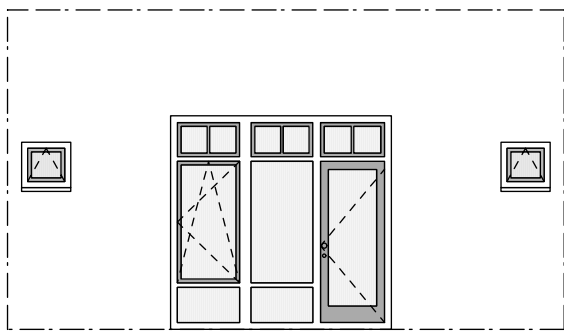

BLOEMHOFSCHOOL APPARTEMENT **8**

eerste verdieping Oleanderstraat

ingrid van ommen INTERIEURARCHITECT
sjaak hofwegen ARCHITECT

DOORSNEDE

ACHTERGEVEL

VOORGEVEL

BLOEMHOFSCHOOL APPARTEMENT **8**

gevels en doorsnede

1 2 5
 schaal 1:100 (m1)

ingrid van ommen INTERIEURARCHITECT

sjaak hofwegen ARCHITECT

ENTRESOL

BLOEMHOFSCHOOL APPARTEMENT **8**

eerste verdieping

ingrid van ommen INTERIEURARCHITECT
sjaak hofwegen ARCHITECT