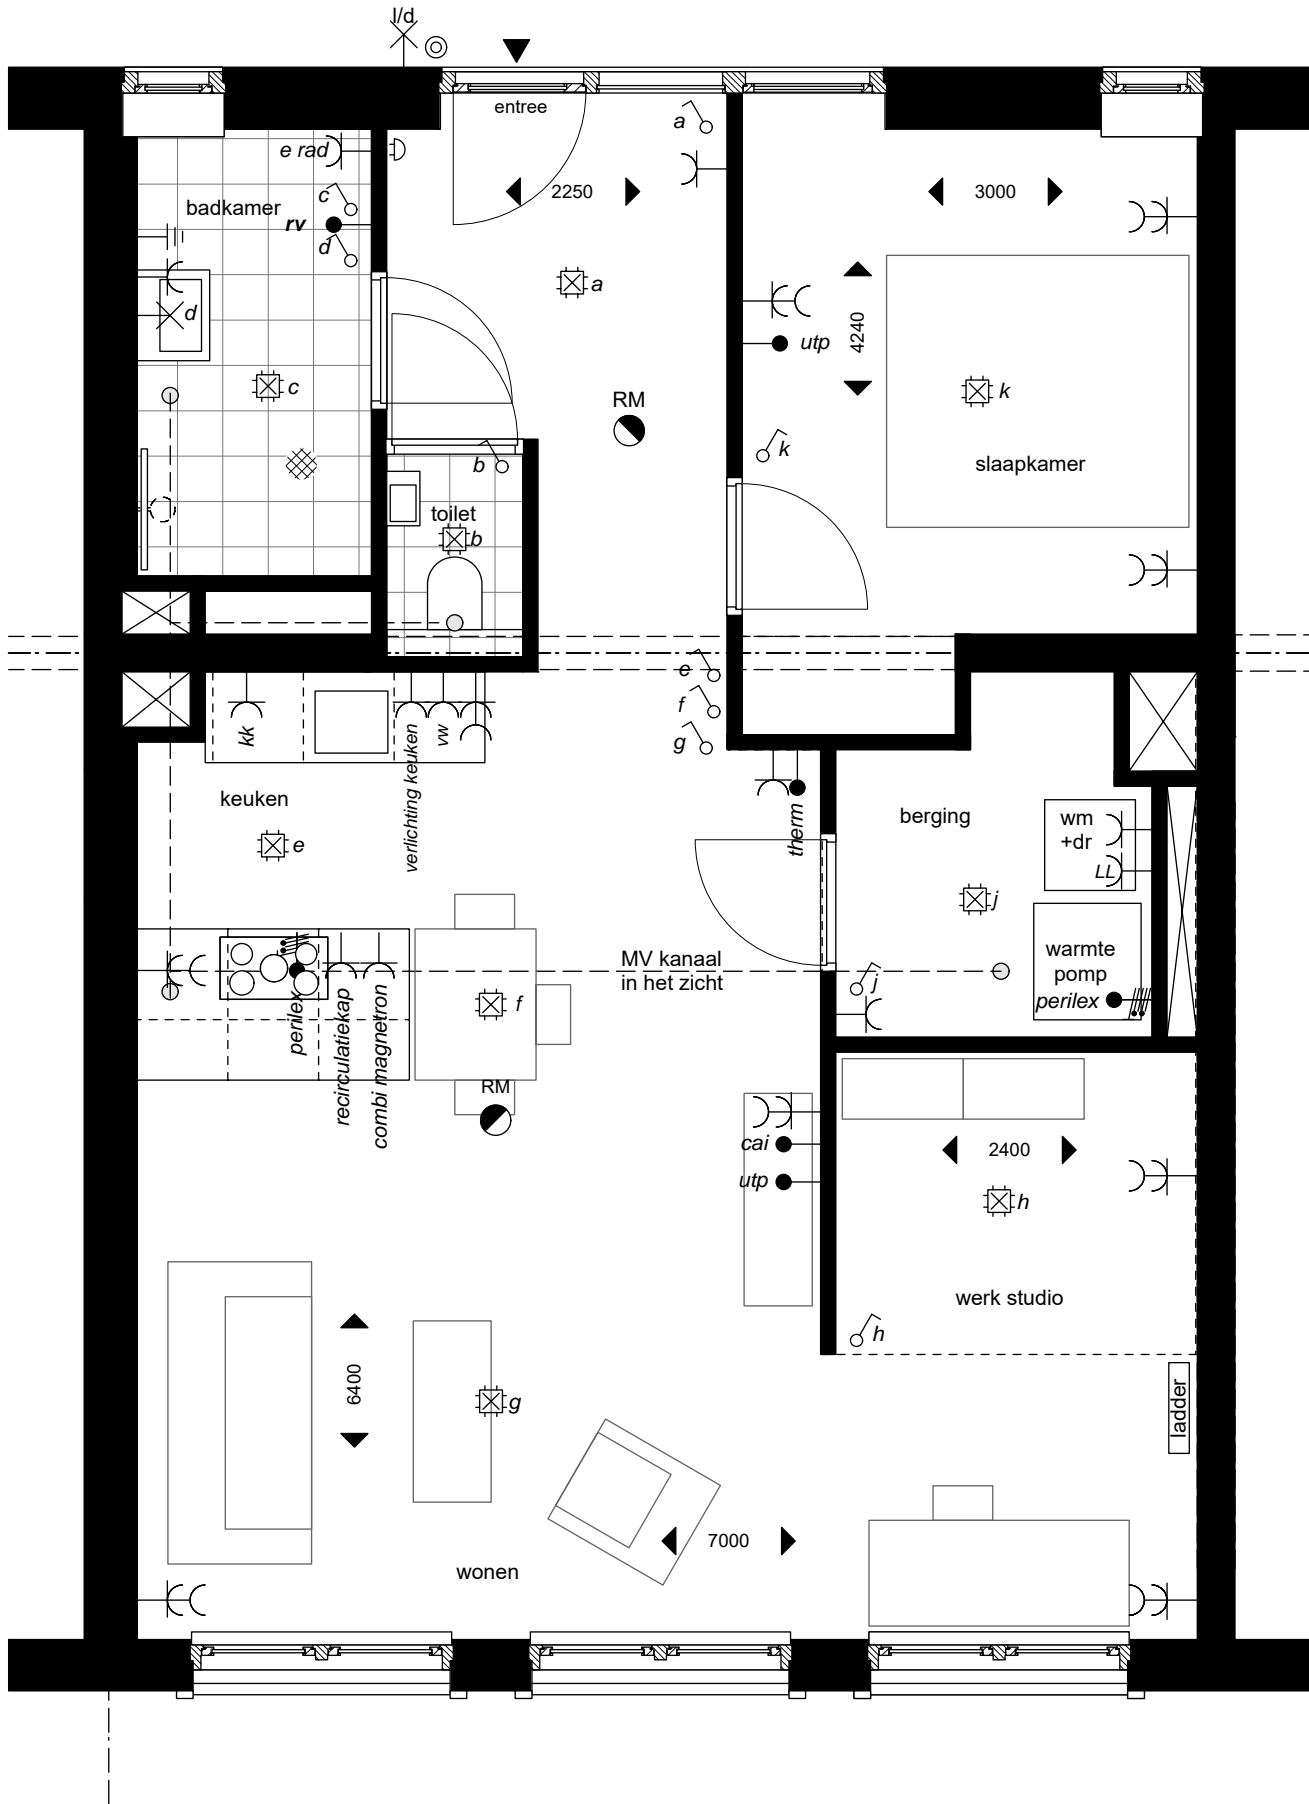

BLOEMHOFSCHOOL APPARTEMENT **8**

eerste verdieping Oleanderstraat

ingrid van ommen INTERIEURARCHITECT
sjaak hofwegen ARCHITECT

DOORSNEDE

ACHTERGEVEL

VOORGEVEL

BLOEMHOFSCHOOL APPARTEMENT **8**

gevels en doorsnede

1 2 5
 schaal 1:100 (m1)

ingrid van ommen INTERIEURARCHITECT

sjaak hofwegen ARCHITECT

ENTRESOL

BLOEMHOFSCHOOL APPARTEMENT **8**

eerste verdieping

ingrid van ommen INTERIEURARCHITECT
sjaak hofwegen ARCHITECT

BLOEMHOFSCHOOL ROTTERDAM

2022

SYMBOLENLIJST

→• <i>therm</i>	aansluitpunt bedraad t.b.v. thermostaat
→• <i>cai</i>	aansluitpunt bedraad t.b.v. TV aansluiting
→• <i>utp</i>	aansluitpunt bedraad t.b.v. data en/of telefoon
↘ <i>e rad</i>	aansluitpunt bedraad t.b.v. handdoekradiator
↘ <i>LL</i>	loze leiding / aansluitpunt onbedraad
→• <i>rv</i>	relatieve vochtigheidsmeter
#• <i>perilex</i>	aansluitpunt perilex
⊗	aansluitpunt licht
→×	wandverlichting
×	aardmat
→	aardpunt
⊙ <i>RM</i>	rookmelder
♂	schakelaar, 1 polig
♂	wisselschakelaar
↘	wandcontactdoos 1-voudig
↘↘	wandcontactdoos 2-voudig
⊙	drukknop t.b.v. deurbel
⊙	deurbel
⊞	vloerverdeler t.b.v. vloerverwarming
▲	entree
	noordpijl