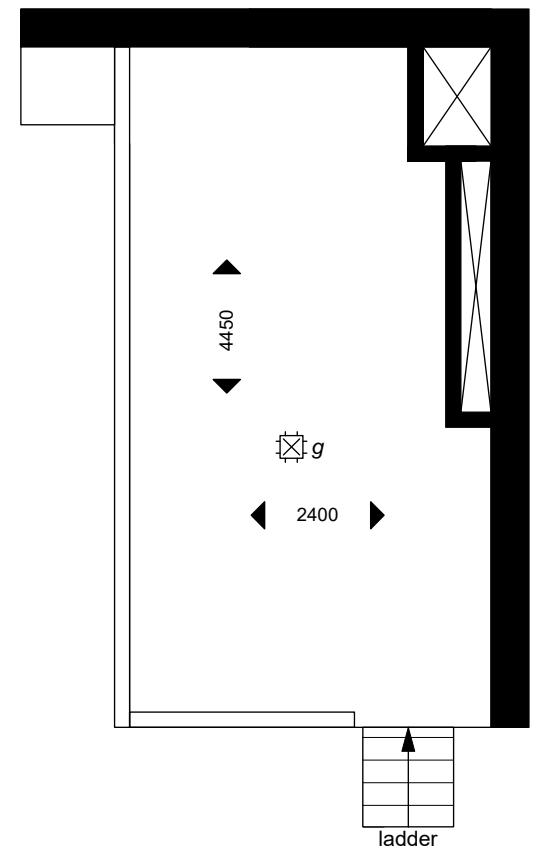

BLOEMHOFSCHOOL APPARTEMENT **8**

eerste verdieping Oleanderstraat

ingrid van ommen INTERIEURARCHITECT
sjaak hofwegen ARCHITECT

DOORSNEDE

ACHTERGEVEL

VOORGEVEL

BLOEMHOFSCHOOL APPARTEMENT **8**

gevels en doorsnede

1 2 5
 schaal 1:100 (m1)

ingrid van ommen INTERIEURARCHITECT

sjaak hofwegen ARCHITECT

ENTRESOL

BLOEMHOFSCHOOL APPARTEMENT **8**

eerste verdieping

ingrid van ommen INTERIEURARCHITECT
sjaak hofwegen ARCHITECT