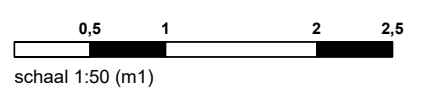

BLOEMHOFSCHOOL APPARTEMENT **8**

eerste verdieping

ingrid van ommen INTERIEURARCHITECT
sjaak hofwegen ARCHITECT