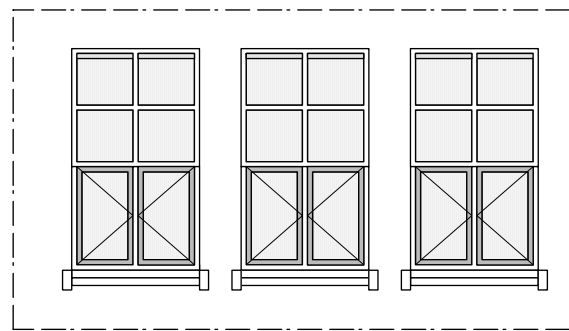

BLOEMHOFSCHOOL APPARTEMENT **8**

eerste verdieping Oleanderstraat

ingrid van ommen INTERIEURARCHITECT
sjaak hofwegen ARCHITECT

DOORSNEDE

ACHTERGEVEL

VOORGEVEL

BLOEMHOFSCHOOL APPARTEMENT **8**

gevels en doorsnede

1 2 5
 schaal 1:100 (m1)

ingrid van ommen INTERIEURARCHITECT

sjaak hofwegen ARCHITECT

ENTRESOL

BLOEMHOFSCHOOL APPARTEMENT **8**

eerste verdieping

ingrid van ommen INTERIEURARCHITECT
sjaak hofwegen ARCHITECT