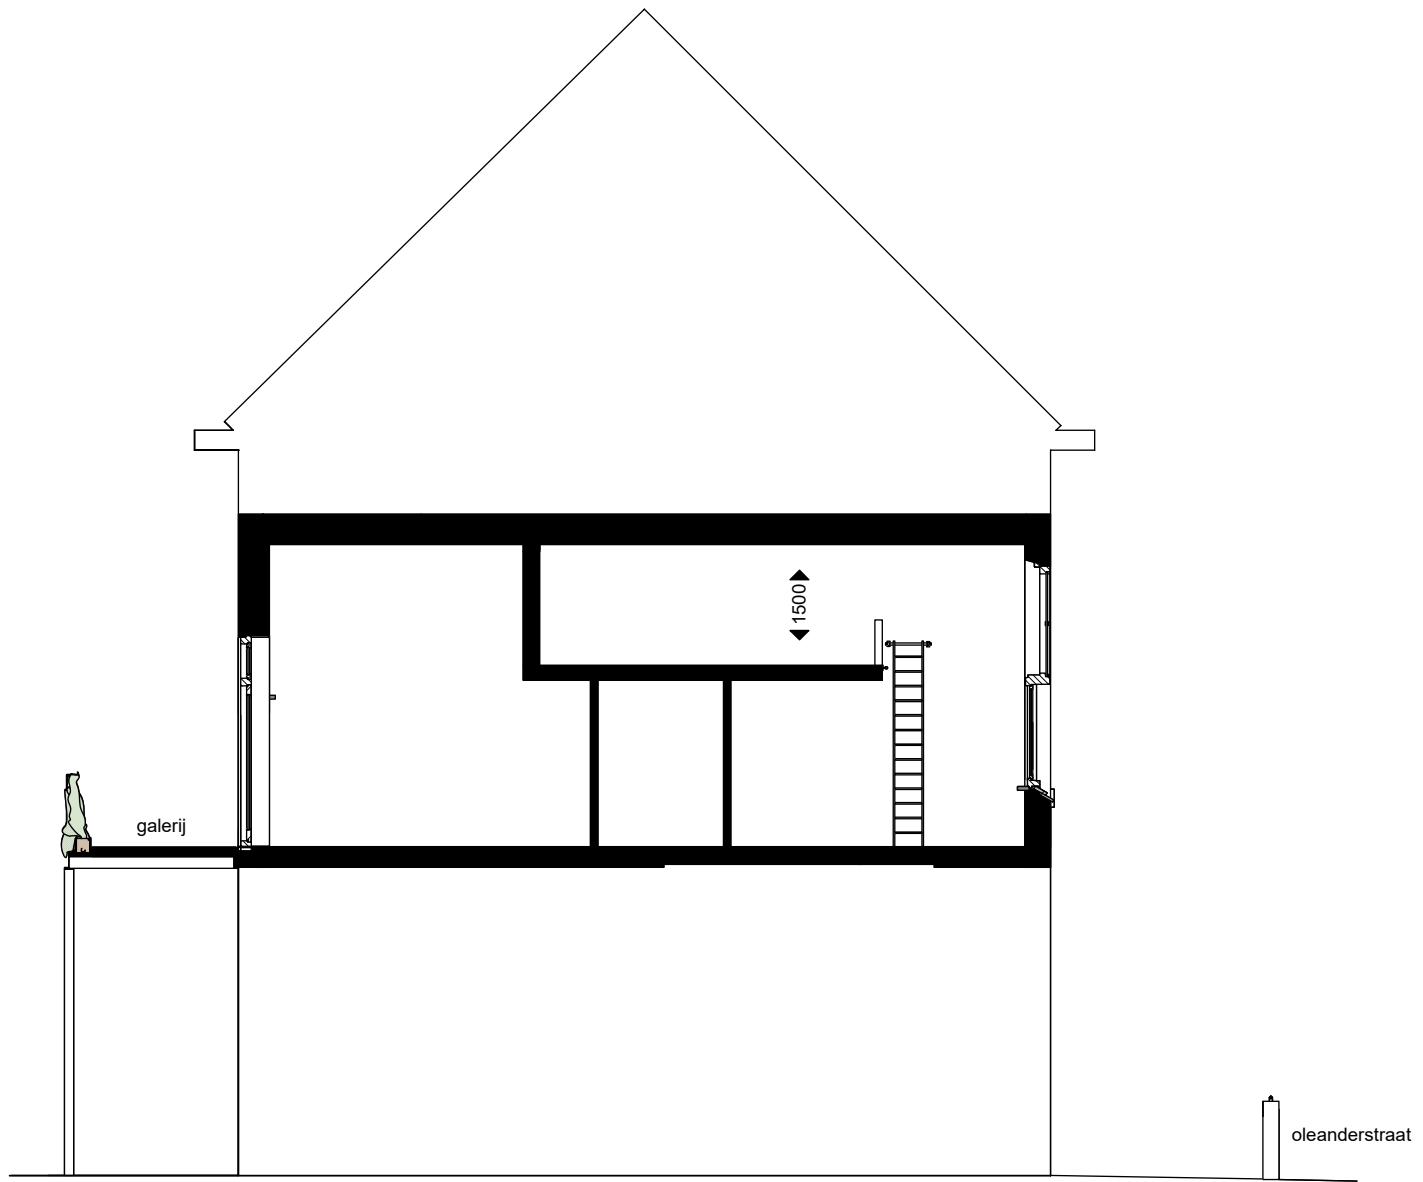

BLOEMHOFSCHOOL APPARTEMENT **8**

eerste verdieping Oleanderstraat

ingrid van ommen INTERIEURARCHITECT
sjaak hofwegen ARCHITECT

DOORSNEDE

ACHTERGEVEL

VOORGEVEL

BLOEMHOFSCHOOL APPARTEMENT **8**

gevels en doorsnede

1 2 5
 schaal 1:100 (m1)

ingrid van ommen INTERIEURARCHITECT

sjaak hofwegen ARCHITECT

ENTRESOL

BLOEMHOFSCHOOL APPARTEMENT **8**

eerste verdieping

ingrid van ommen INTERIEURARCHITECT
sjaak hofwegen ARCHITECT