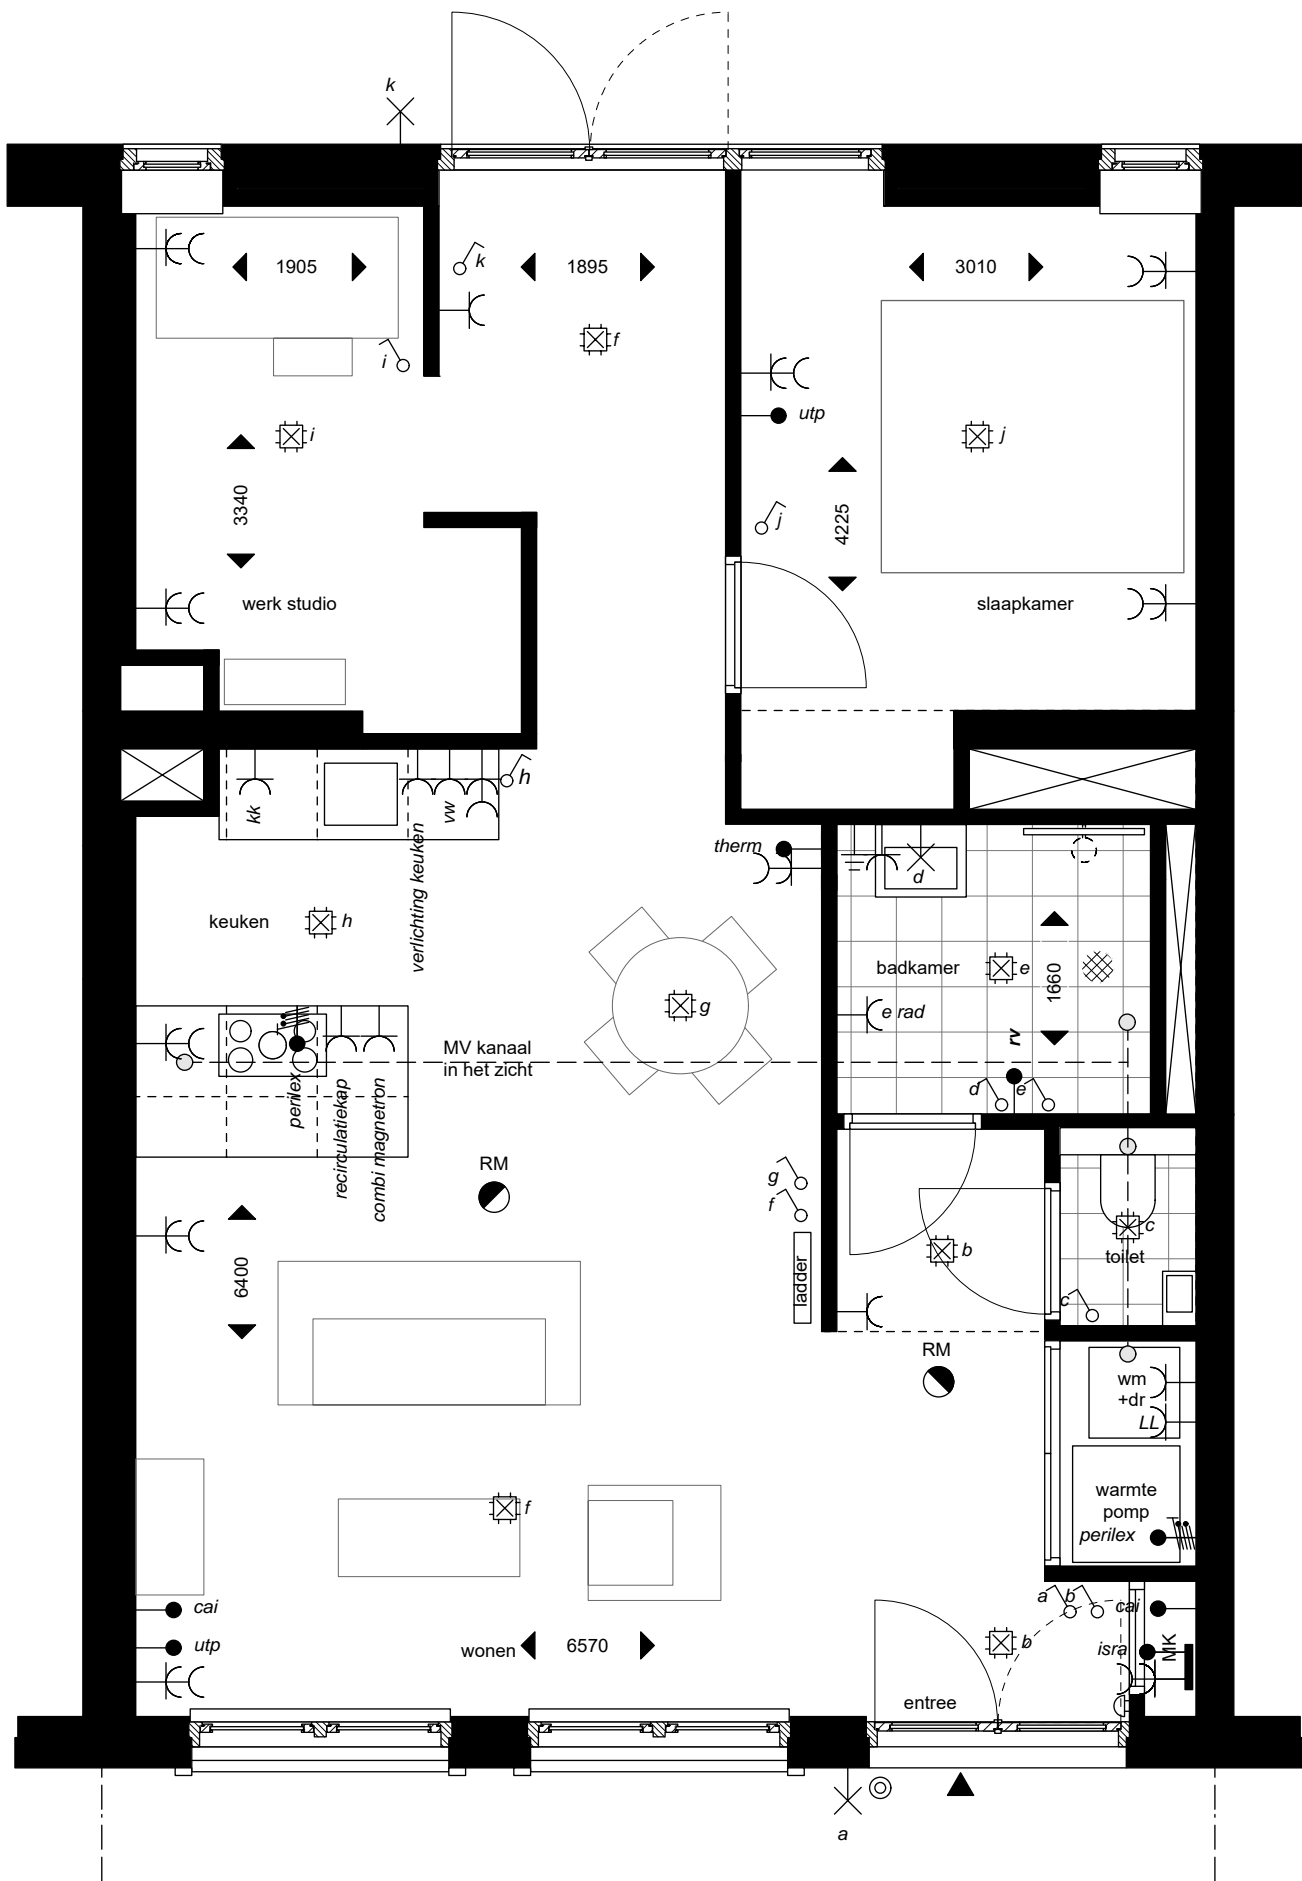

**BLOEMHOFSCHOOL APPARTEMENT 2**

begane grondvloer Oleanderstraat

ingrid van ommen INTERIEURARCHITECT  
sjaak hofwegen ARCHITECT

BLOEMHOFSCHOOL APPARTEMENT **2**

gevels en doorsnede

ingrid van ommen INTERIEURARCHITECT

sjaak hofwegen ARCHITECT

ENTRESOL

**BLOEMHOFSCHOOL APPARTEMENT 2**

begane grondvloer

ingrid van ommen INTERIEURARCHITECT  
sjaak hofwegen ARCHITECT

## SYMBOLENLIJST

→• <i>therm</i>	aansluitpunt bedraad t.b.v. thermostaat
→• <i>cai</i>	aansluitpunt bedraad t.b.v. TV aansluiting
→• <i>utp</i>	aansluitpunt bedraad t.b.v. data en/of telefoon
↘ <i>e rad</i>	aansluitpunt bedraad t.b.v. handdoekradiator
↘ <i>LL</i>	loze leiding / aansluitpunt onbedraad
→• <i>rv</i>	relatieve vochtigheidsmeter
#• <i>perilex</i>	aansluitpunt perilex
⊗	aansluitpunt licht
→×	wandverlichting
×	aardmat
→	aardpunt
⊙ <i>RM</i>	rookmelder
♂	schakelaar, 1 polig
♂	wisselschakelaar
↘	wandcontactdoos 1-voudig
↘↘	wandcontactdoos 2-voudig
⊙	drukknop t.b.v. deurbel
⊙	deurbel
⊞	vloerverdeler t.b.v. vloerverwarming
▲	entree
	noordpijl