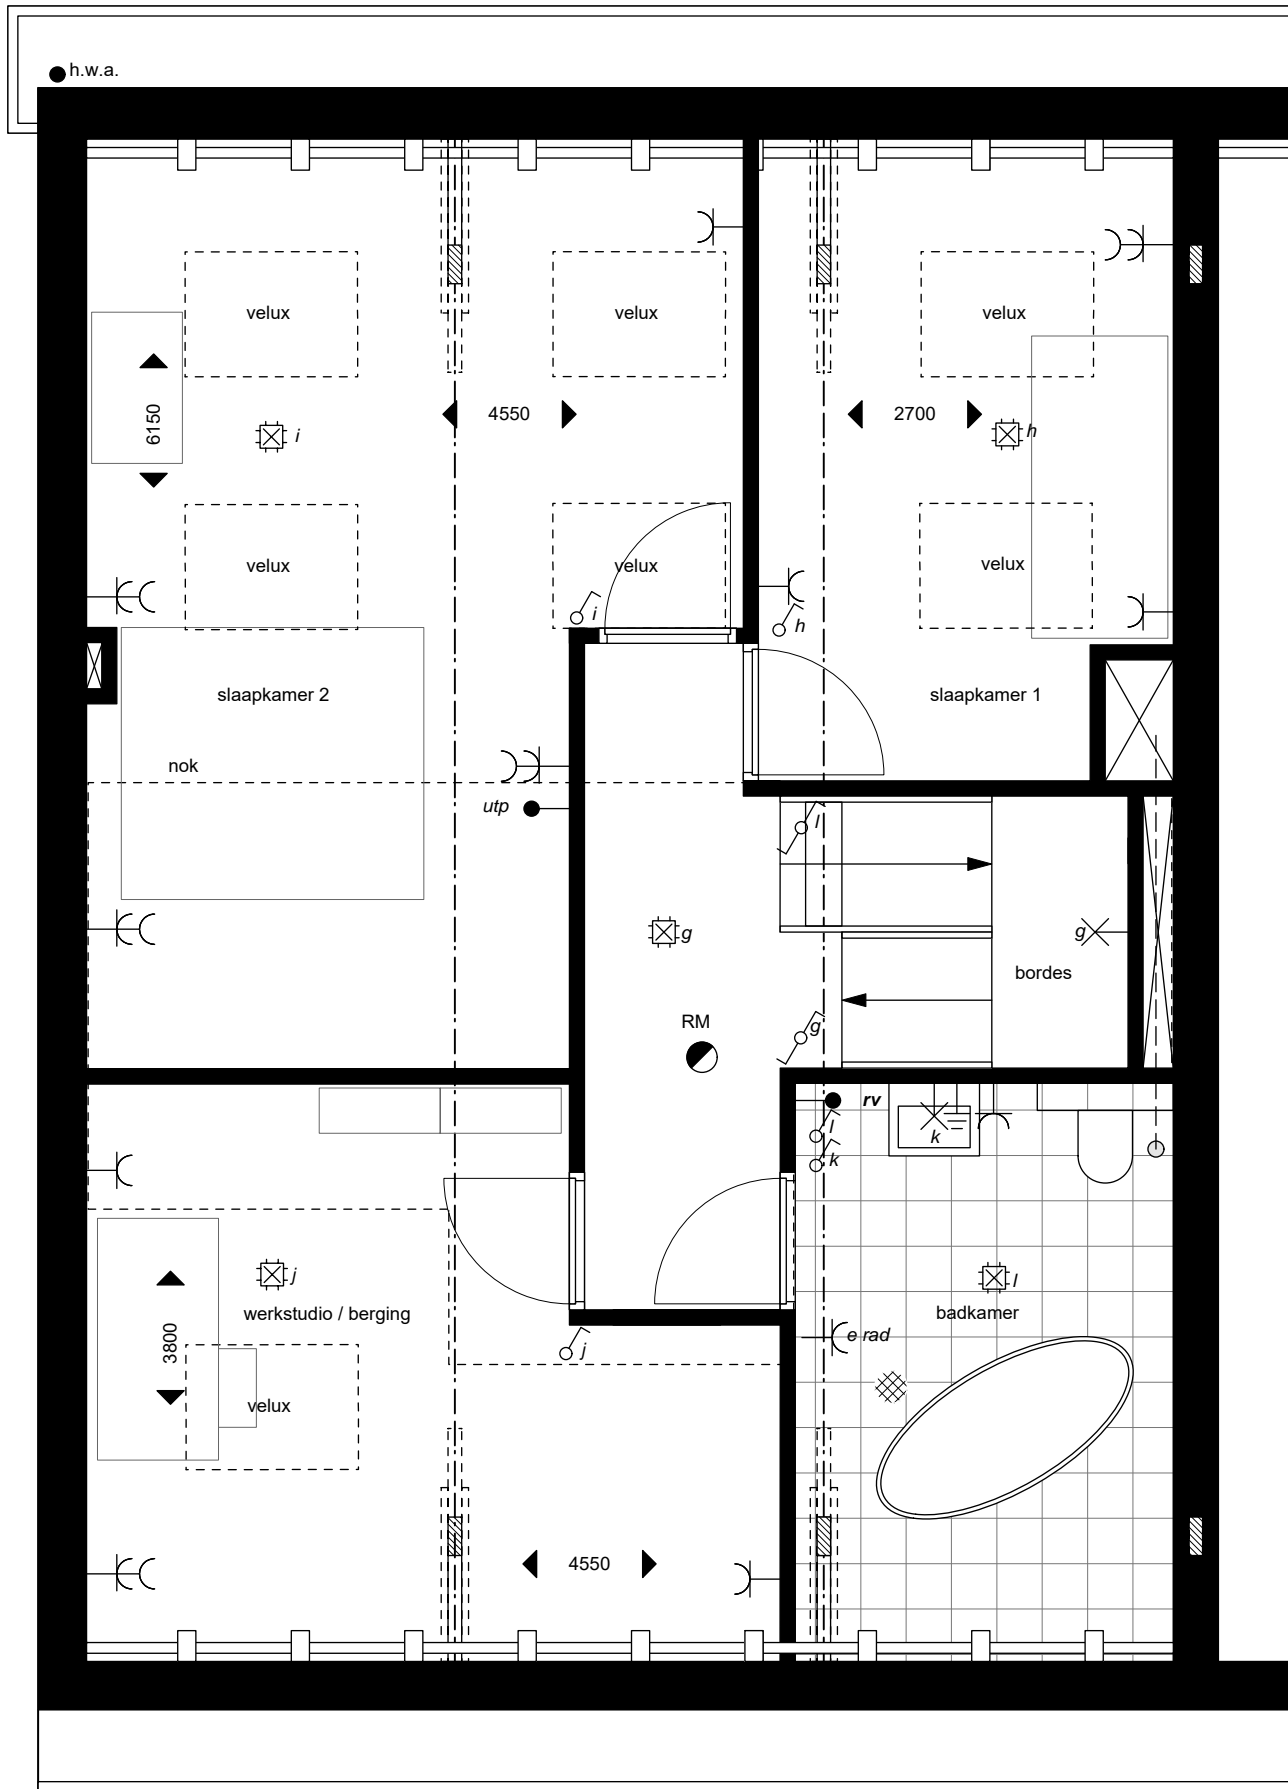

BLOEMHOFSCHOOL APPARTEMENT **12**

eerste en tweede verdieping en entresol
Heidestraat

ingrid van ommen INTERIEURARCHITECT
sjaak hofwegen ARCHITECT

DOORSNEDE

ACHTERGEVEL

VOORGEVEL

● utp
● cai

BLOEMHOFSCHOOL APPARTEMENT **12**
eerste verdieping

ingrid van ommen INTERIEURARCHITECT
sjaak hofwegen ARCHITECT

BLOEMHOFSCHOOL APPARTEMENT **12**

tweede verdieping en entresol

ingrid van ommen INTERIEURARCHITECT

sjaak hofwegen ARCHITECT

BLOEMHOF SCHOOL ROTTERDAM