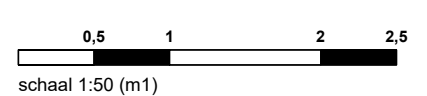

BLOEMHOFSCHOOL APPARTEMENT **12**

eerste en tweede verdieping en entresol
Heidestraat

ingrid van ommen INTERIEURARCHITECT
sjaak hofwegen ARCHITECT

DOORSNEDE

ACHTERGEVEL

VOORGEVEL

● utp
● cai

BLOEMHOFSCHOOL APPARTEMENT **12**
eerste verdieping