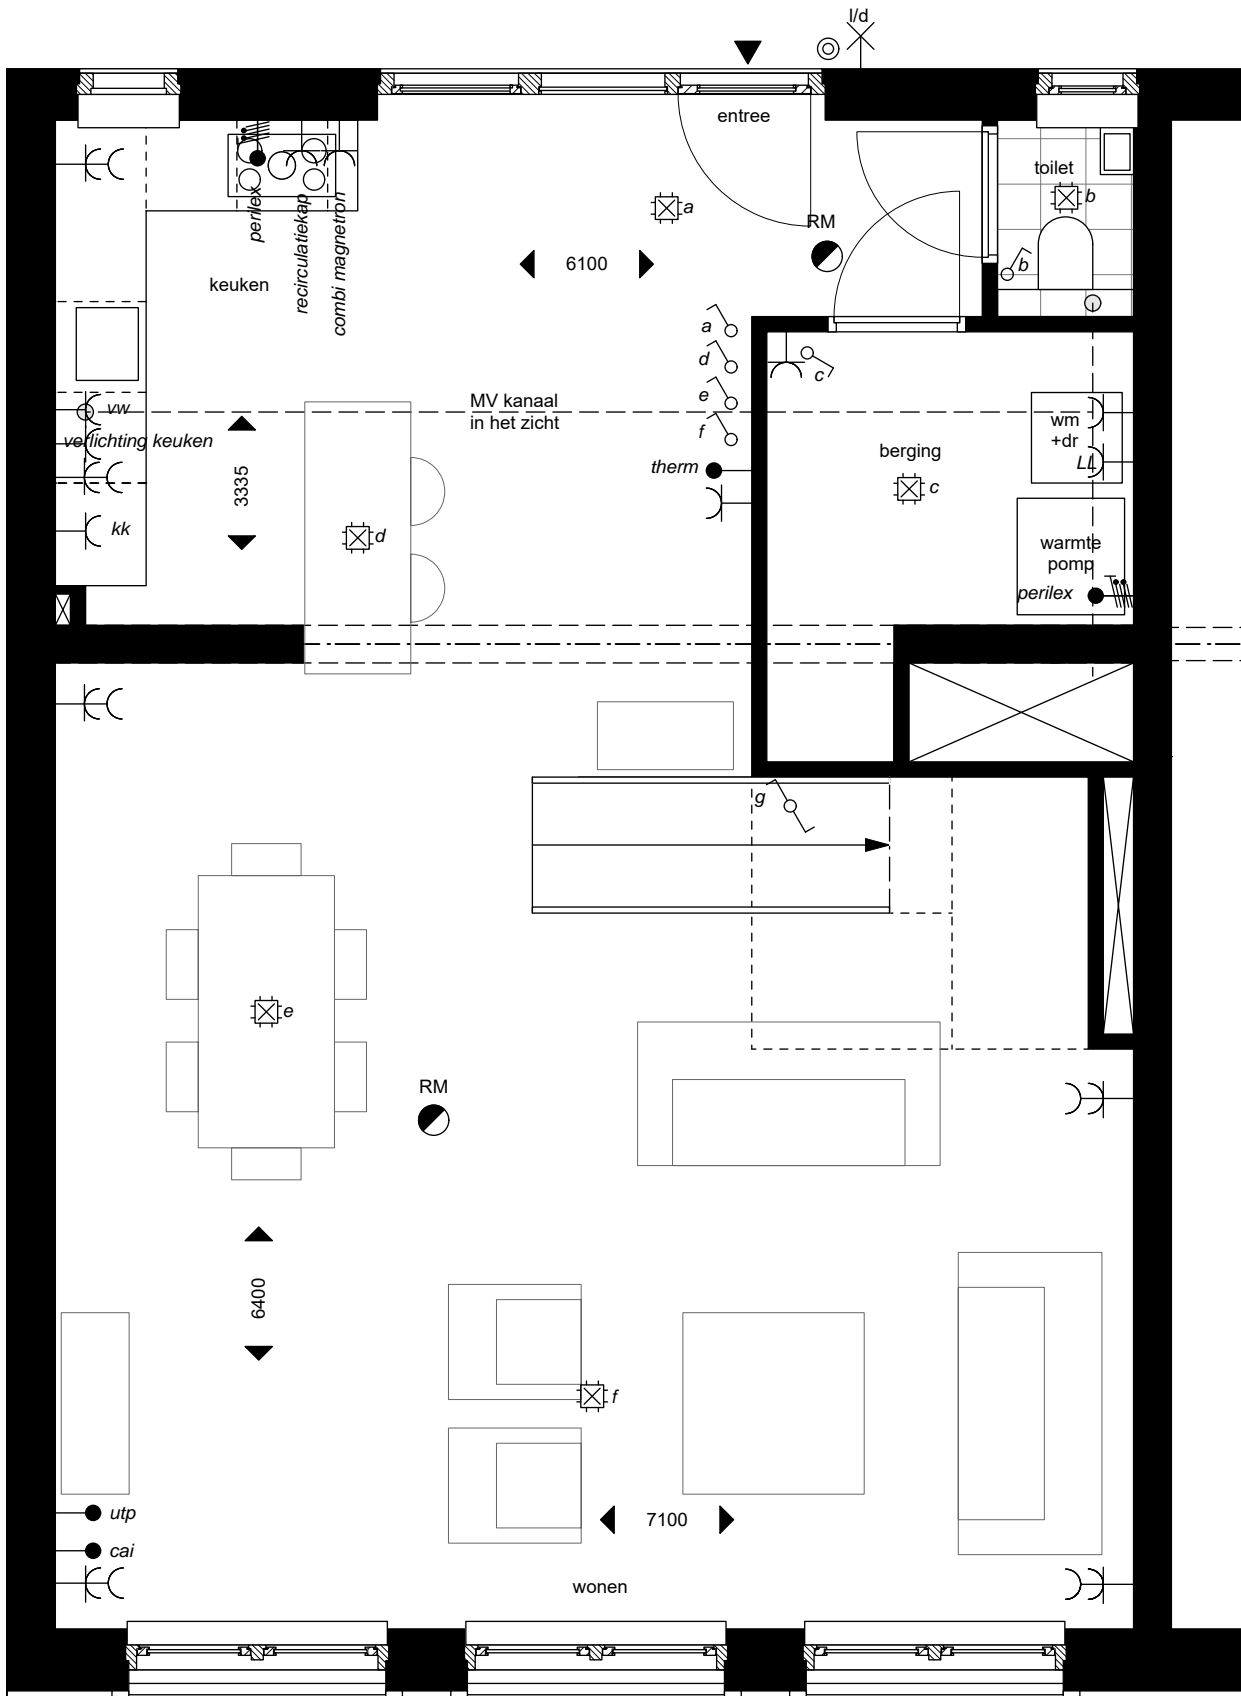

BLOEMHOFSCHOOL APPARTEMENT **12**

eerste en tweede verdieping en entresol
Heidestraat

ingrid van ommen INTERIEURARCHITECT
sjaak hofwegen ARCHITECT

DOORSNEDE

ACHTERGEVEL

VOORGEVEL

● utp
● cai

BLOEMHOFSCHOOL APPARTEMENT **12**
eerste verdieping

ingrid van ommen INTERIEURARCHITECT
sjaak hofwegen ARCHITECT

BLOEMHOFSCHOOL APPARTEMENT **12**

tweede verdieping en entresol

ingrid van ommen INTERIEURARCHITECT

sjaak hofwegen ARCHITECT

BLOEMHOF SCHOOL ROTTERDAM

2022

SYMBOLENLIJST

→• <i>therm</i>	aansluitpunt bedraad t.b.v. thermostaat
→• <i>cai</i>	aansluitpunt bedraad t.b.v. TV aansluiting
→• <i>utp</i>	aansluitpunt bedraad t.b.v. data en/of telefoon
↘ <i>e rad</i>	aansluitpunt bedraad t.b.v. handdoekradiator
↘ <i>LL</i>	loze leiding / aansluitpunt onbedraad
→• <i>rv</i>	relatieve vochtigheidsmeter
#• <i>perilex</i>	aansluitpunt perilex
⊗	aansluitpunt licht
→X	wandverlichting
⊗	aardmat
→	aardpunt
⊙ <i>RM</i>	rookmelder
♂	schakelaar, 1 polig
♂	wisselschakelaar
↘	wandcontactdoos 1-voudig
↘↘	wandcontactdoos 2-voudig
⊙	drukknop t.b.v. deurbel
⊙	deurbel
⊞	vloerverdeler t.b.v. vloerverwarming
▲	entree
	noordpijl